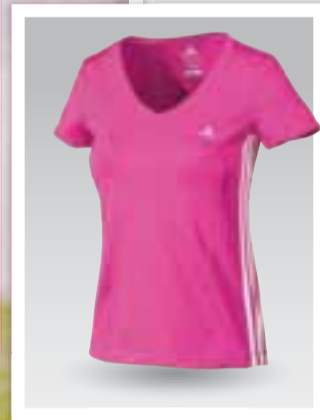

SPORT 2000 PREISHELDEN FÜR MEHR FREUDE AM SPORT

adidas
ADIDAS
Damen Clima 365 Core Tee
Größen: 36-42
CLIMACOOL[®]
LADY

~~39.95*~~ **27.95**
30% reduziert

FEIERN SIE MIT UNS!

adidas
ADIDAS
Damen Clima 365 Slim Knit Pant
Größen: 36-42
CLIMACOOL[®]
LADY

~~54.95*~~ **37.95**
31% reduziert

adidas
ADIDAS
Damen Clima 365 Core Straight Pant
Größen: 36-42
CLIMACOOL[®]
LADY

~~54.95*~~ **37.95**
31% reduziert

Ventilation und Feuchtigkeitstransport sorgen für optimalen Comfort und herausragende Leistung!
CLIMACOOL[®]